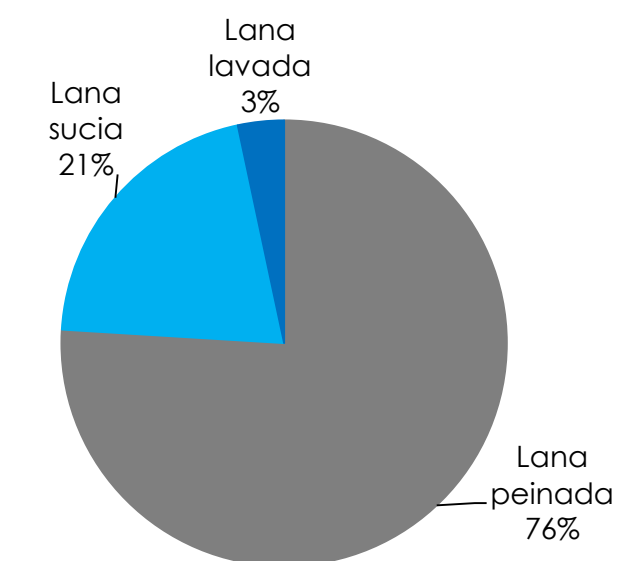

Julio/Enero Zafra 2021/2022

Composición de las exportaciones (en miles de USD)

(en miles de USD)

Julio/Enero Zafra 2022/2023

Exportación de lana (en miles de USD)

5.469

Enero 2023

▼ 24%