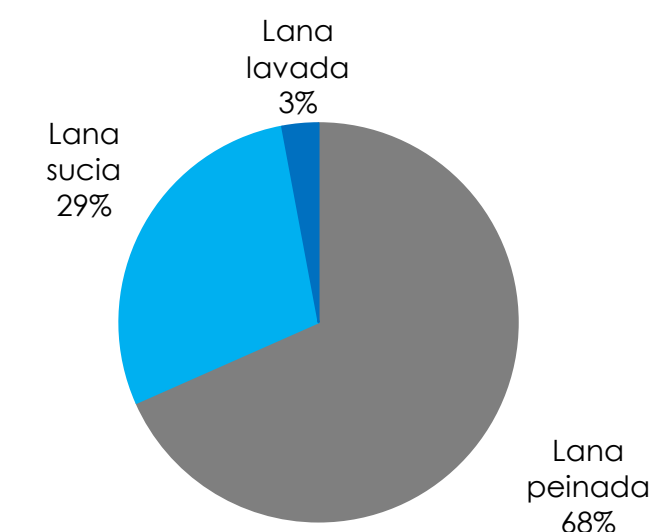

Var. Jul. 22- Enero 23
vs Jul.21 – Enero 22

Composición de las exportaciones (en toneladas Base Sucia)

(en toneladas Base Sucia)

Composición de las exportaciones (en toneladas Base Sucia)

(en toneladas Base Sucia)

Julio/Enero Zafra 2021/2022

Composición de las exportaciones (en miles de USD)

(en miles de USD)

Julio/Enero Zafra 2022/2023

Exportación de lana (en miles de USD)

5.469

Enero 2023

▼ 24%