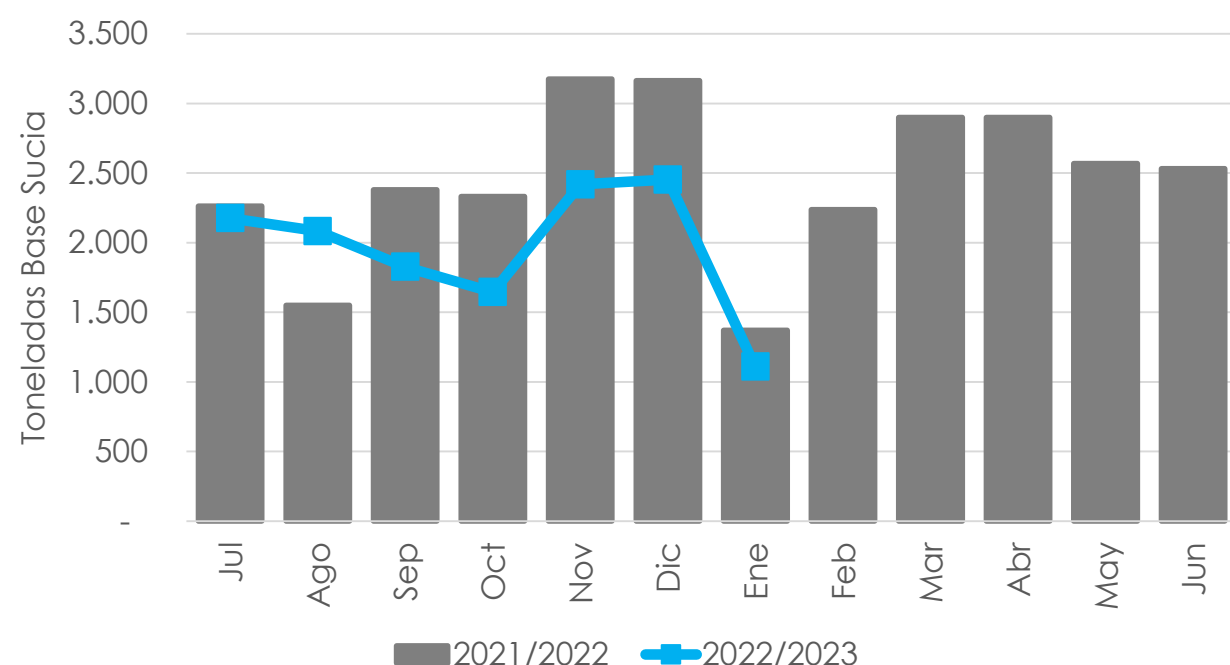

Exportación de lana (en toneladas Base Sucia)

1.109

Enero 2023

▼ 19%

Var.interanual
Enero 2023 vs 2022

13.710

Jul.22- Enero 2023

▼ 16%

Var. Jul. 22- Enero 23
vs Jul.21 – Enero 22

Composición de las exportaciones (en toneladas Base Sucia)

(en toneladas Base Sucia)

Composición de las exportaciones (en toneladas Base Sucia)

(en toneladas Base Sucia)

Julio/Enero Zafra 2021/2022

Composición de las exportaciones (en miles de USD)

(en miles de USD)

Julio/Enero Zafra 2022/2023

Exportación de lana (en miles de USD)

5.469

Enero 2023

▼ 24%