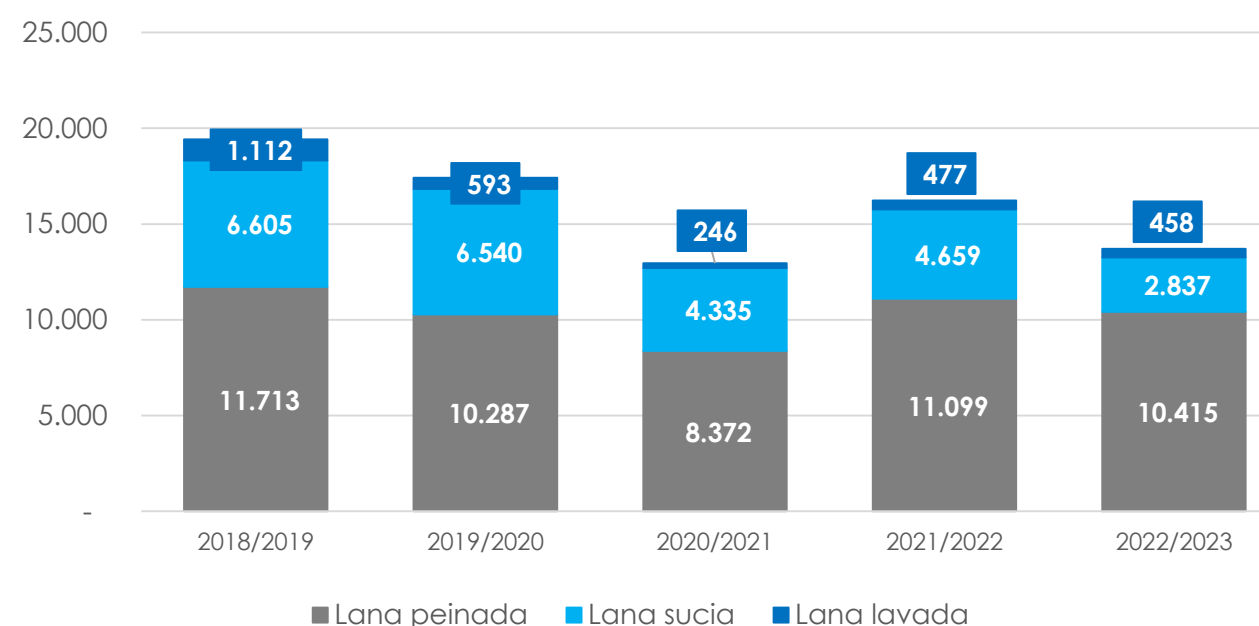

Exportación de lana (en toneladas Base Sucia)

1.109

Enero 2023

▼ 19%

Var.interanual
Enero 2023 vs 2022

13.710

Jul.22- Enero 2023

▼ 16%

Var. Jul. 22- Enero 23
vs Jul.21 – Enero 22

Composición de las exportaciones (en toneladas Base Sucia)

(en toneladas Base Sucia)

Composición de las exportaciones (en toneladas Base Sucia)

(en toneladas Base Sucia)

Julio/Enero Zafra 2021/2022

Composición de las exportaciones (en miles de USD)

(en miles de USD)

Julio/Enero Zafra 2022/2023

Exportación de lana (en miles de USD)

5.469

Enero 2023

▼ 24%