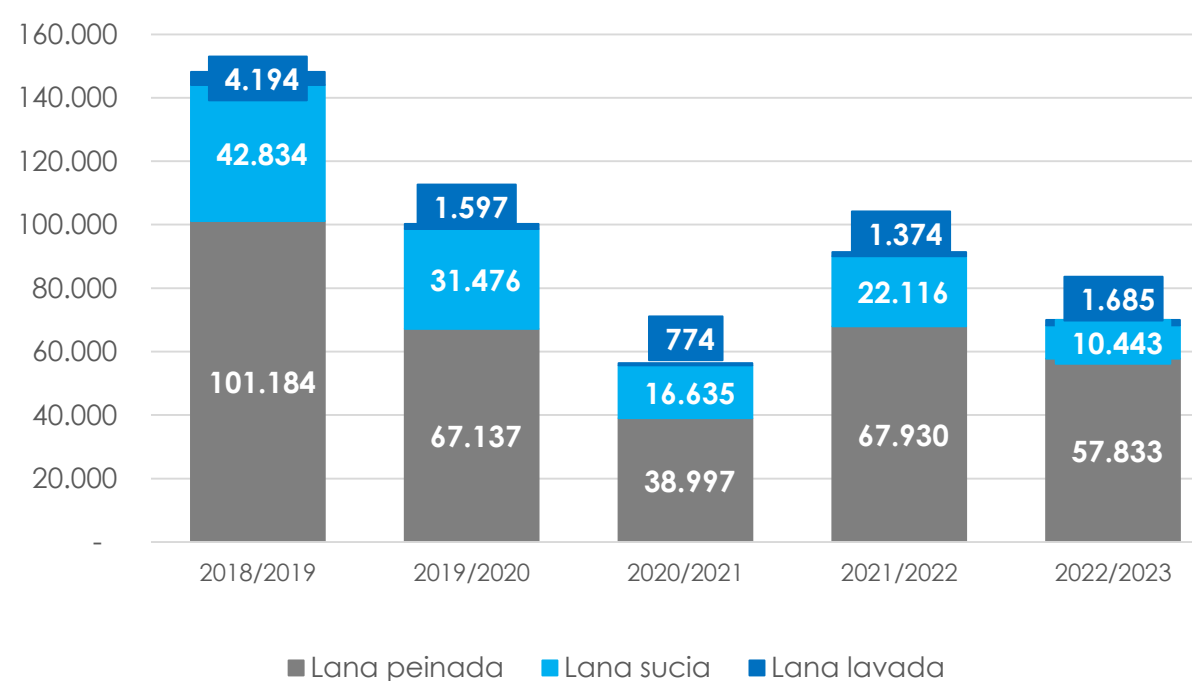

Var. Jul. 22- Enero 23
vs Jul.21 – Enero 22

Composición de las exportaciones (en toneladas Base Sucia)

(en toneladas Base Sucia)

Composición de las exportaciones (en toneladas Base Sucia)

(en toneladas Base Sucia)

Julio/Enero Zafra 2021/2022

Composición de las exportaciones (en miles de USD)

(en miles de USD)

Julio/Enero Zafra 2022/2023

Exportación de lana (en miles de USD)

5.469

Enero 2023

▼ 24%